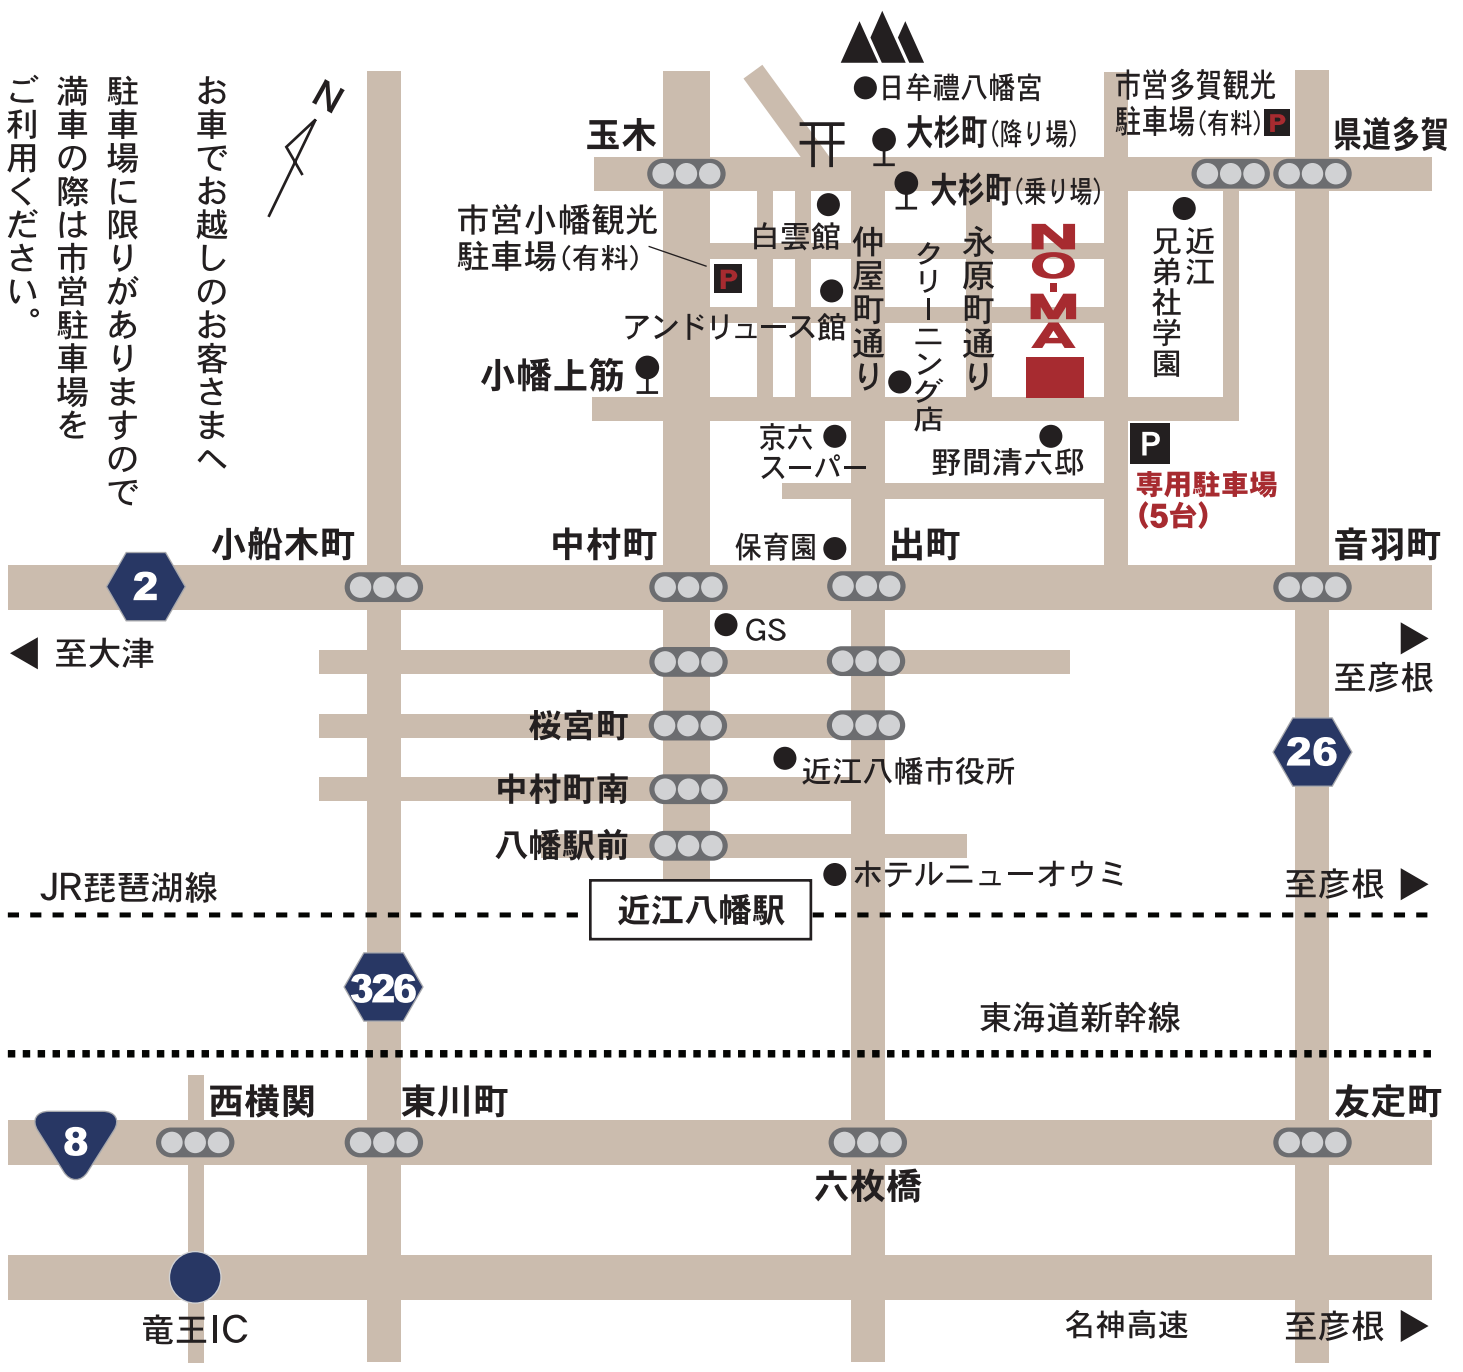

お車でお越しのお客様へ
 駐車場に限りがありますので
 満車の際は市営駐車場を
 ご利用ください。

26

326

8

名神高速

至彦根

至大津

至彦根

至彦根

至彦根